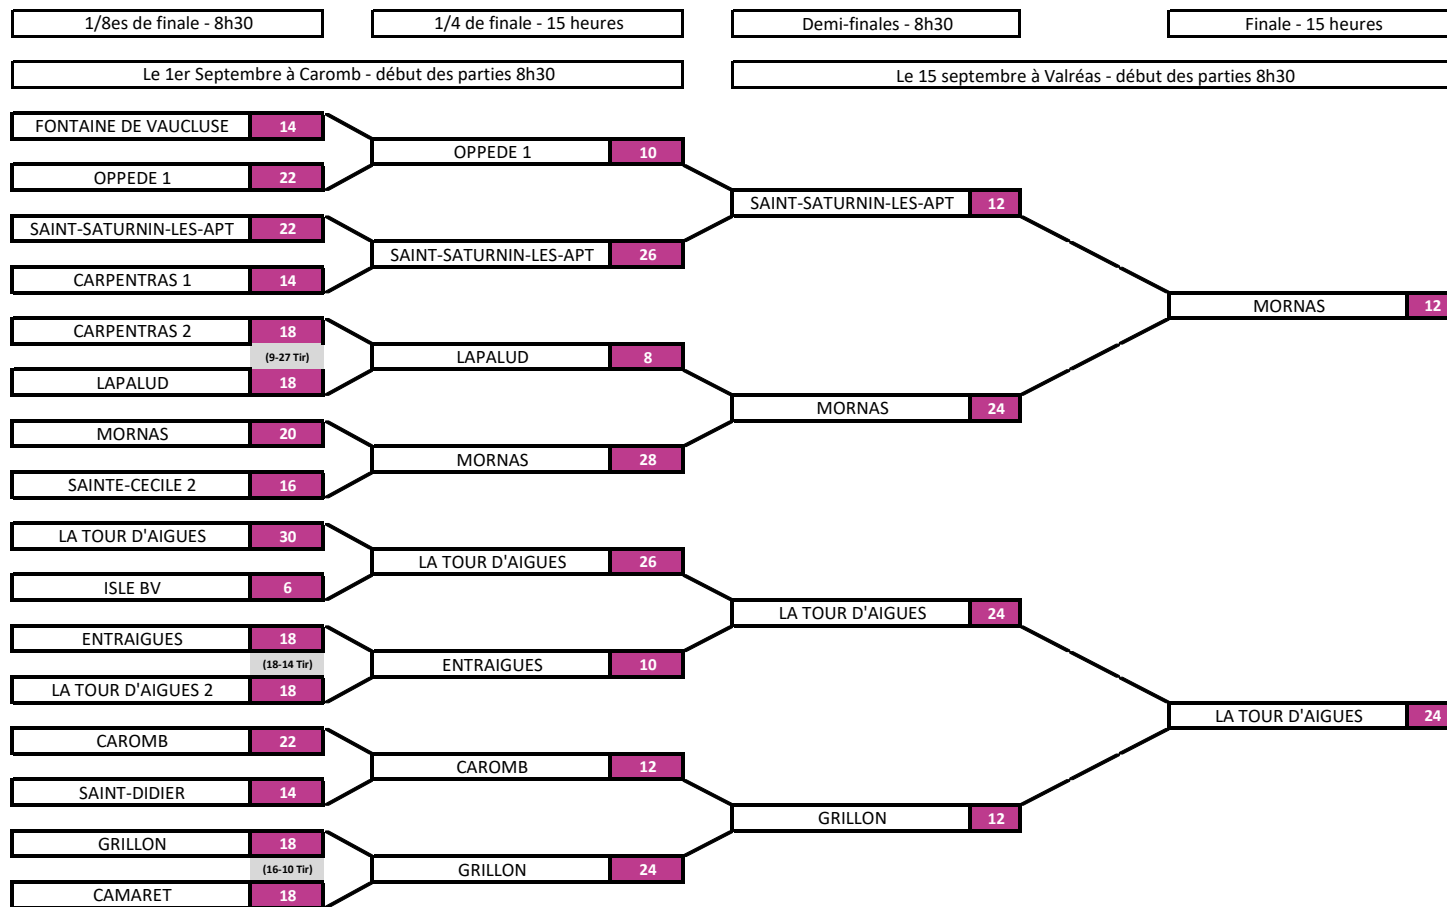

CDC 2018 - DIVISION 2

N'oubliez pas vos cercles ! Veuillez à porter une tenue de club règlementaire.