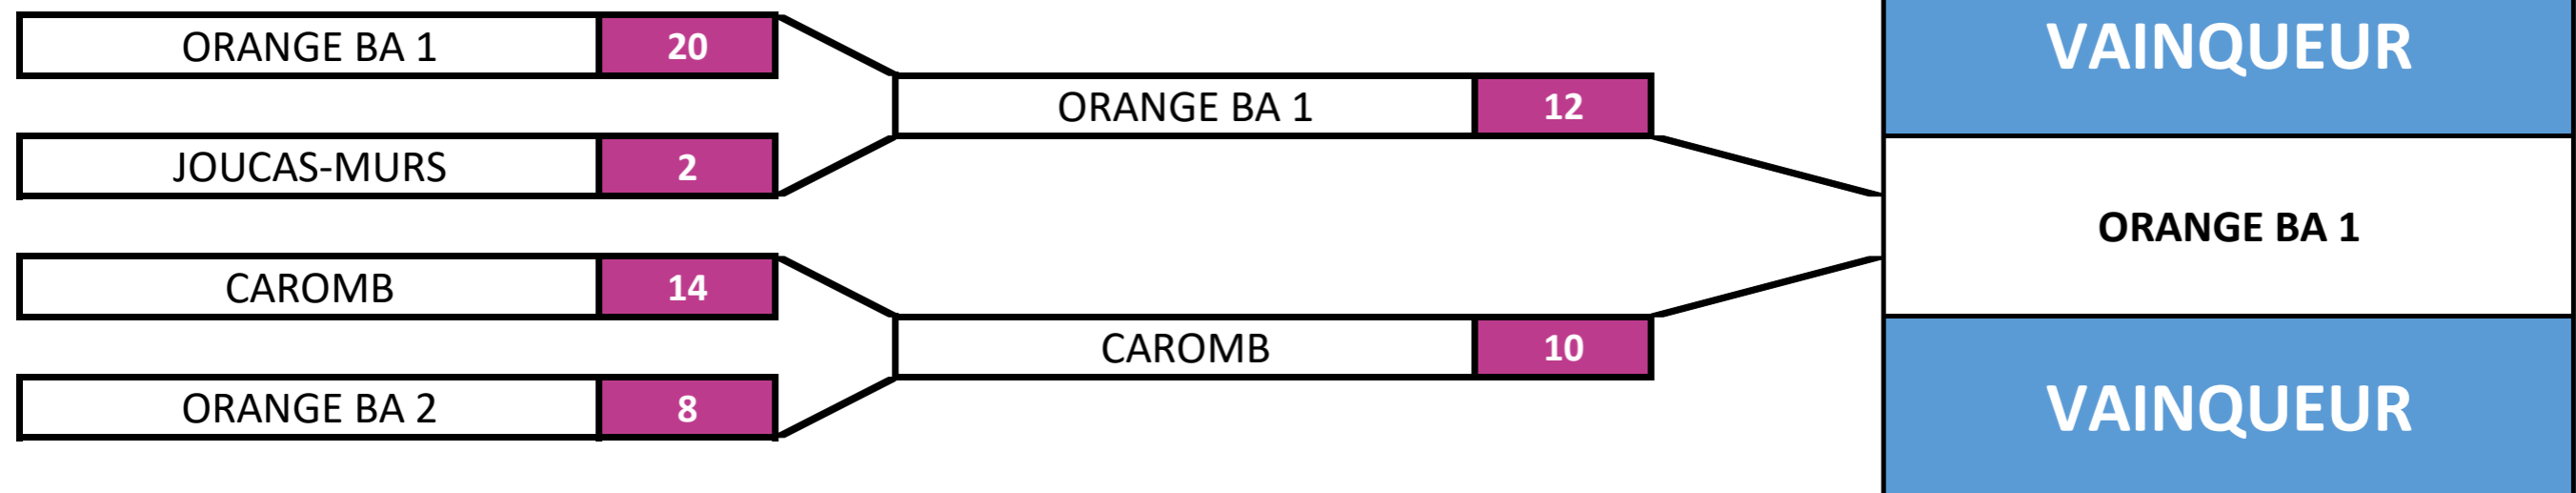

CDC 2018 - DIVISION 1 FEMININE

Demi-finales - 8h30

Finale - 15 heures

Le 15 septembre à L'Isle-sur-la-Sorgue (BV) - début des parties 8h30

N'oubliez pas vos cercles ! Veillez à porter une tenue de club réglementaire.